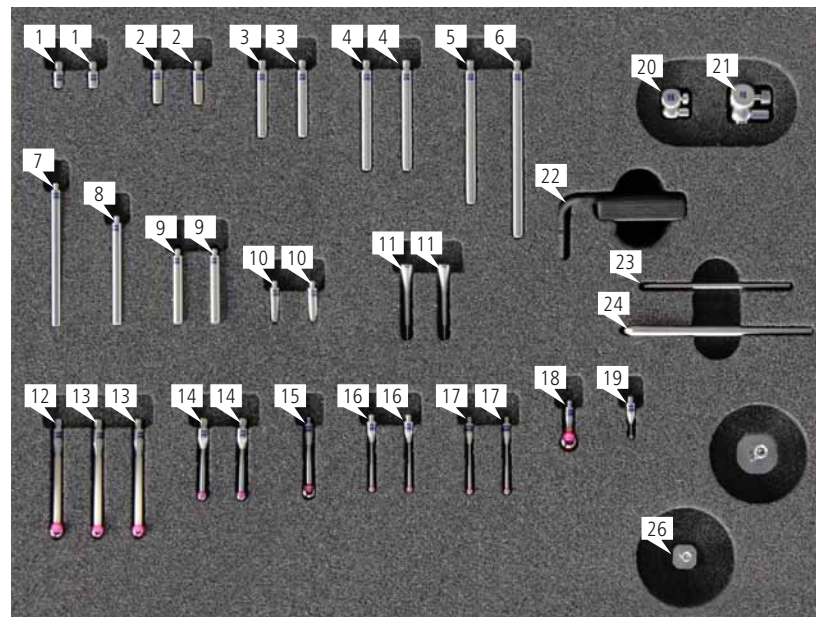

Tasterbausatz, RST klein (M3), 36-teilig

Styli kit, RST small (M3), set of 36 pcs

626115-9060-000

Pos	Anz. Qty	Sachnr. Order No.	Bezeichnung	Description
1	2	602030-8341-000	Adapter, M3 Bolzen, M2	adapter, M3 bolt, M2
2	2	602030-8301-000	Tasterverlängerung, M3 4x10	stylus extension, M3 4x10
3	2	602030-8302-000	Tasterverlängerung, M3 4x20	stylus extension, M3 4x20
4	2	602030-8303-000	Tasterverlängerung, M3 4x30	stylus extension, M3 4x30
5	1	602030-8304-000	Tasterverlängerung, M3 4x40	stylus extension, M3 4x40
6	1	602030-8305-000	Tasterverlängerung, M3 4x50	stylus extension, M3 4x50
7	1	602030-8325-000	Tasterverlängerung, M2 3x40	stylus extension, M2 3x40
8	1	602030-8324-000	Tasterverlängerung, M2 3x30	stylus extension, M2 3x30
9	2	602030-8323-000	Tasterverlängerung, M2 3x20	stylus extension, M2 3x20
10	2	602030-8322-000	Tasterverlängerung, M2 3x10	stylus extension, M2 3x10
11	1	602030-0001-000	Stiftschlüssel 1,2	pin wrench, 1,2
12	1	602030-8101-000	Taster M3, Keramik, 5x32,5	stylus M3, ceramic, 5x32,5
13	2	602030-8102-000	Taster M3, Keramik, 4x32	stylus M3, ceramic, 4x32
14	2	602030-8021-000	Taster M3, 3x21,5	stylus M3, 3x21,5
15	1	602030-8034-000	Taster M2, 5x22,5	stylus M2, 5x22,5
16	2	602030-8003-000	Taster M2, 3x21,5	stylus M2, 3x21,5
17	2	602030-8005-000	Taster M2, 2x21	stylus M2, 2x21
18	1	602030-8002-000	Taster M2, 6x13	stylus M2, 6x13
19	1	602030-8001-000	Taster M2, 2x11	stylus M2, 2x11
20	1	602030-9101-000	Gelenkstück M2x8	knuckle joint M2x8
21	1	602030-9102-000	Gelenkstück M3x12	knuckle joint M3x12
22	1	000000-1018-201	Taststiftfixierung	stylus fixation
23	1	602030-0002-000	Winkelschraubendreher, 1,5	hex wrench, SW1,5
24	1	602030-0021-000	Winkelschraubendreher, 2,5	hex wrench, SW2,5
25	1	602030-8382-000	Tasterhalter 5-fach M3	holder 5 ways M3
26	1	602030-8381-000	Tasterhalter 5-fach M2	holder 5 ways M2

V0416_A_001