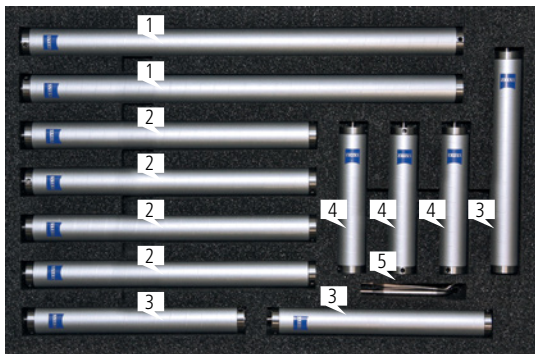

**Verlängerungsbausatz M5,
ThermoFit Silber ø20, 14-teilig**

626107-9014-100

| Pos | Anzahl | Sachnummer | Bezeichnung |
|-----|--------|-----------------|--|
| 1 | 2 | 626107-2300-100 | Tasterverlängerung, ThermoFit Silber, DGE20, LE300 |
| 2 | 4 | 626107-2200-100 | Tasterverlängerung, ThermoFit Silber, DGE20, LE200 |
| 3 | 3 | 626107-2150-100 | Tasterverlängerung, ThermoFit Silber, DGE20, LE150 |
| 4 | 3 | 626107-2100-100 | Tasterverlängerung, ThermoFit Silber, DGE20, LE100 |
| 5 | 2 | 000000-0015-328 | Stiftschlüssel 2,9 |
| 6 | 1 | V0246_A_003 | Inhaltsübersicht |

www.probes.zeiss.com

**Extension kit M5,
ThermoFit silver $\varnothing 20$, set of 14 pcs.**

626107-9014-100

| Pos | Qty | Item No. | Description |
|-----|-----|-----------------|--|
| 1 | 2 | 626107-2300-100 | stylus extension, ThermoFit silver, DGE20, LE300 |
| 2 | 4 | 626107-2200-100 | stylus extension, ThermoFit silver, DGE20, LE200 |
| 3 | 3 | 626107-2150-100 | stylus extension, ThermoFit silver, DGE20, LE150 |
| 4 | 3 | 626107-2100-100 | stylus extension, ThermoFit silver, DGE20, LE100 |
| 5 | 2 | 000000-0015-328 | pin wrench 2,9 |
| 6 | 1 | V0246_A_003 | content overview |